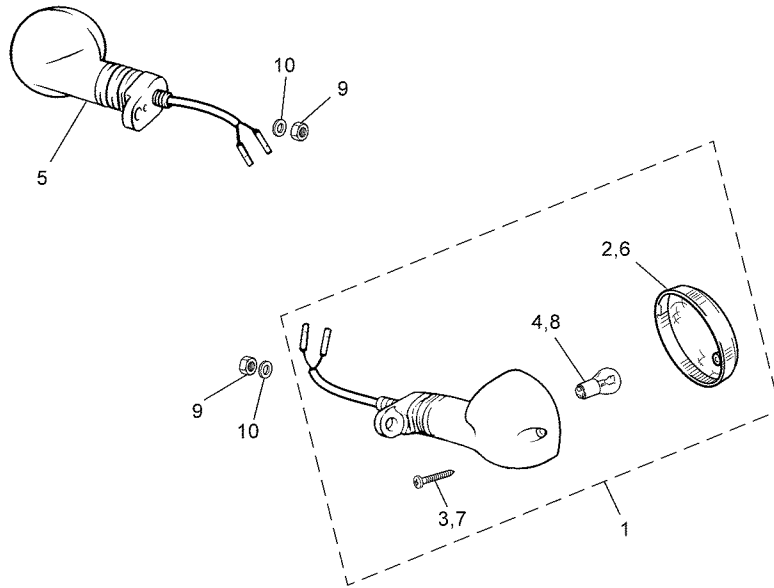

5WX5300-C330

Ref No	Part No	Description
01	5WX-H1400-00-00	Ac Magnet Generator Assy
02	90111-04X00-00	Bolt
03	90170-10857-00	Nut

5WX1352-B340

FLASHER LIGHT

Ref No	Part No	Description
01	5WX-H3330-00-00	Rear Flasher Light Assy 1
02	5HT-H3332-00-00	• . Lens, Flasher
03	5AD-H3333-00-00	• . Screw, Lens Fitting
04	3TH-H3311-00-00	• . Bulb, Flasher
05	5WX-H3340-00-00	Flasher Light Assy 2
06	5HT-H3332-00-00	• . Lens, Flasher
07	5AD-H3333-00-00	• . Screw, Lens Fitting
08	3TH-H3311-00-00	• . Bulb, Flasher
09	9890M-06016-00	Screw, Bind
10	9570N-06500-00	Nut, Flange