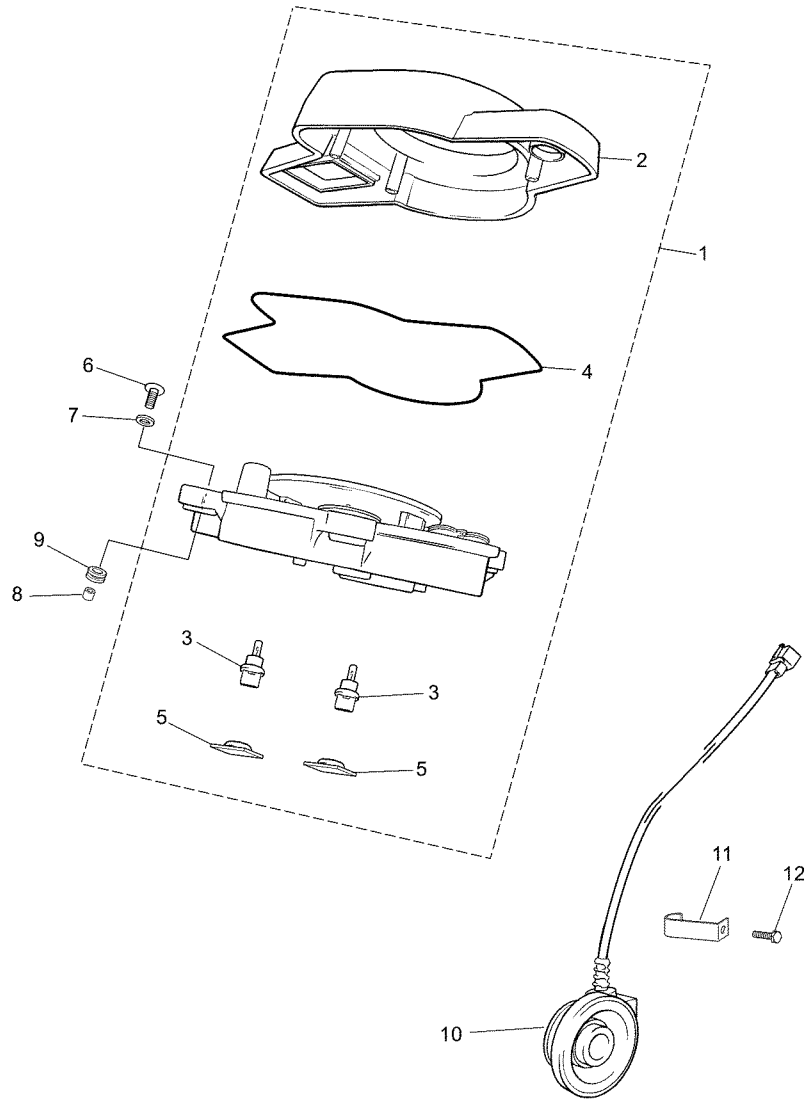

Ref No Part No Description

01	5WX-H350A-00	Meter Comp.
02	5WX-H353G-00	. Case, Upper
03	5WX-H3517-00	. Bulb
04	5WX-H3513-00	. Damper
05	5WX-H352K-00	. Plug, Blind
06	90111-05010-0	Bolt
07	5WX-H3523-00	Damper
08	90387-05X04-0	Collar
09	90201-05031-0	Washer, Plate
10	5WX-H3756-00	Sensor, Unit
11	5RW-F3317-00	Holder, Cable
12	9502L-06012-0	Bolt, Flange

5WX1352-B360