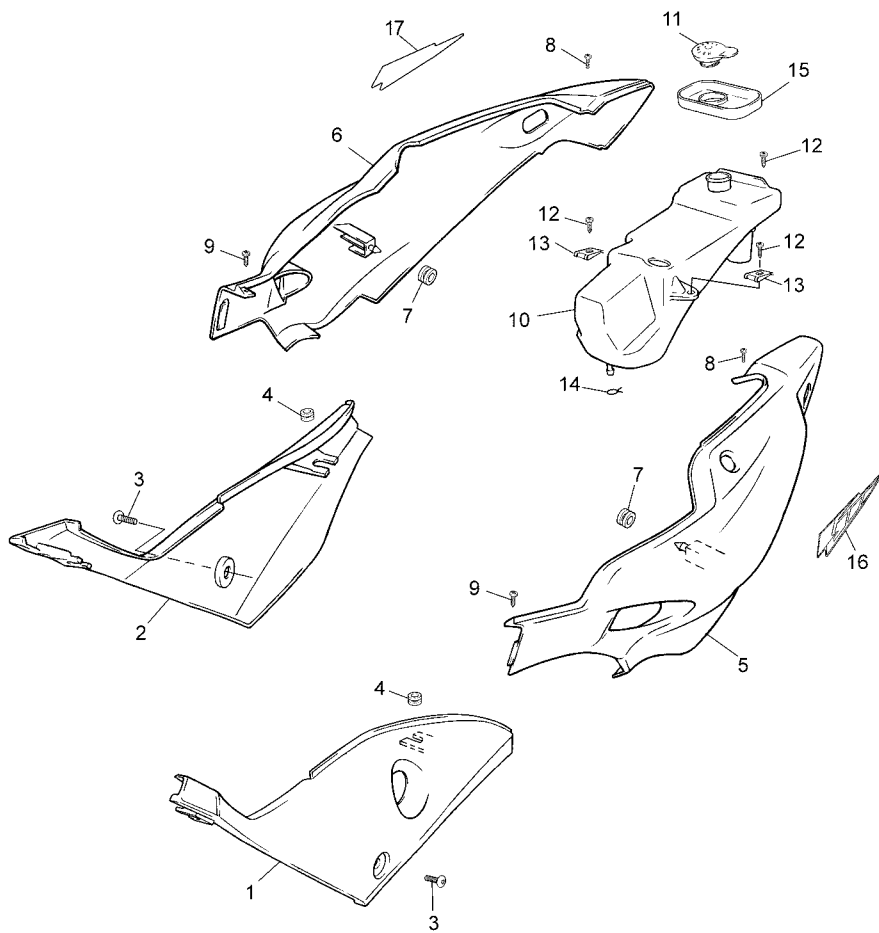

Ref No Part No Description

01	5WX-F1711-00-00	Cover, Side 1
02	5WX-F1721-00-00	Cover, Side 2
03	90159-06X00-00	Screw, With Washer
04	90480-12X04-00	Grommet
05	5WX-F1731-00-P1	Cover, Side 3
05	5WX-F1731-00-P3	Cover, Side 3
06	5WX-F1741-00-P1	Cover, Side 4
06	5WX-F1741-00-P3	Cover, Side 4
07	90480-01141-00	Grommet
08	9890M-06016-00	Screw, Bind
09	90167-04X00-00	Screw, Tapping
10	5WX-F1751-00-00	Tank, Oil
11	3WG-F1771-00-00	Body, Cap
12	90167-04X00-00	Screw, Tapping
13	5DS-F8317-00-00	Nut, Emblem
14	90467-11X01-00	Clip
15	4BA-F4198-00-00	Seat, Rubber
16	5WX-F1788-00-00	Graphic
17	5WX-F1789-00-00	Graphic

5WX5300-C180