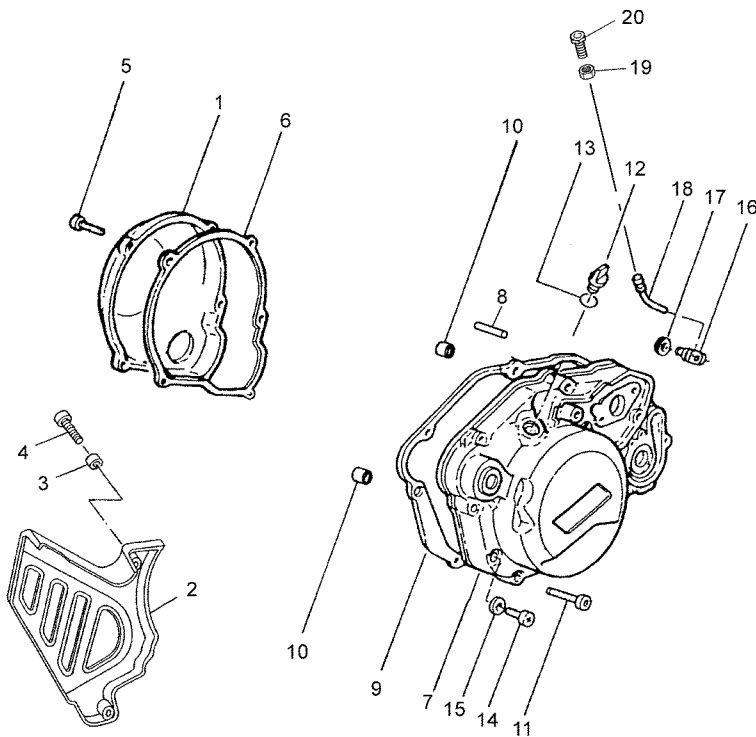

5WX1352-B080

CRANKCASE

Ref No	Part No	Description
01	5WX-E5150-00-0	Crankcase Assy
02	90116-07835-00	Bolt, Stud
03	91812-12805-00	Pin, Dowel
04	9131N-06040-00	Bolt
05	3FN-E5371-00-0	Breather
06	90445-05773-00	Hose (I450)
07	4YV-E5128-00-0	Holder
08	9131N-05012-00	Bolt
09	90101-08873-00	Bolt
10	90201-08X01-00	Washer, Plate
11	90101-12874-00	Bolt
12	90430-12823-00	Gasket

5WX1352-B090

Ref No	Part No	Description
01	5WX-E5411-00-00	Cover, Crankcase 1
02	4YV-E5431-00-00	Cover, Crankcase 3
03	90387-058P0-00	Collar
04	9131M-05014-00	Bolt
05	9131N-05020-00	Bolt
06	4YV-E5451-00-00	Gasket, Crankcase Cover 1
07	5WX-E5421-00-00	Cover, Crankcase 2
08	4YV-E5149-00-00	Pin
09	4YV-E5461-00-00	Gasket, Crankcase Cover 2
10	91809-08806-00	Pin, Dowel
11	90110-06X05-00	Bolt, Hexagon Socket Head
12	4YV-E5363-00-00	Plug, Oil
13	93210-15X01-00	O-ring
14	90154-06812-00	Screw, Binding
15	90430-06X01-00	Gasket
16	4YV-E5378-00-00	Holder
17	90201-08X01-00	Washer, Plate
18	5WX-E3228-00-00	Adjuster Oil
19	90170-05X00-00	Nut
20	5WX-E3118-00-00	Bolt, Adjusting