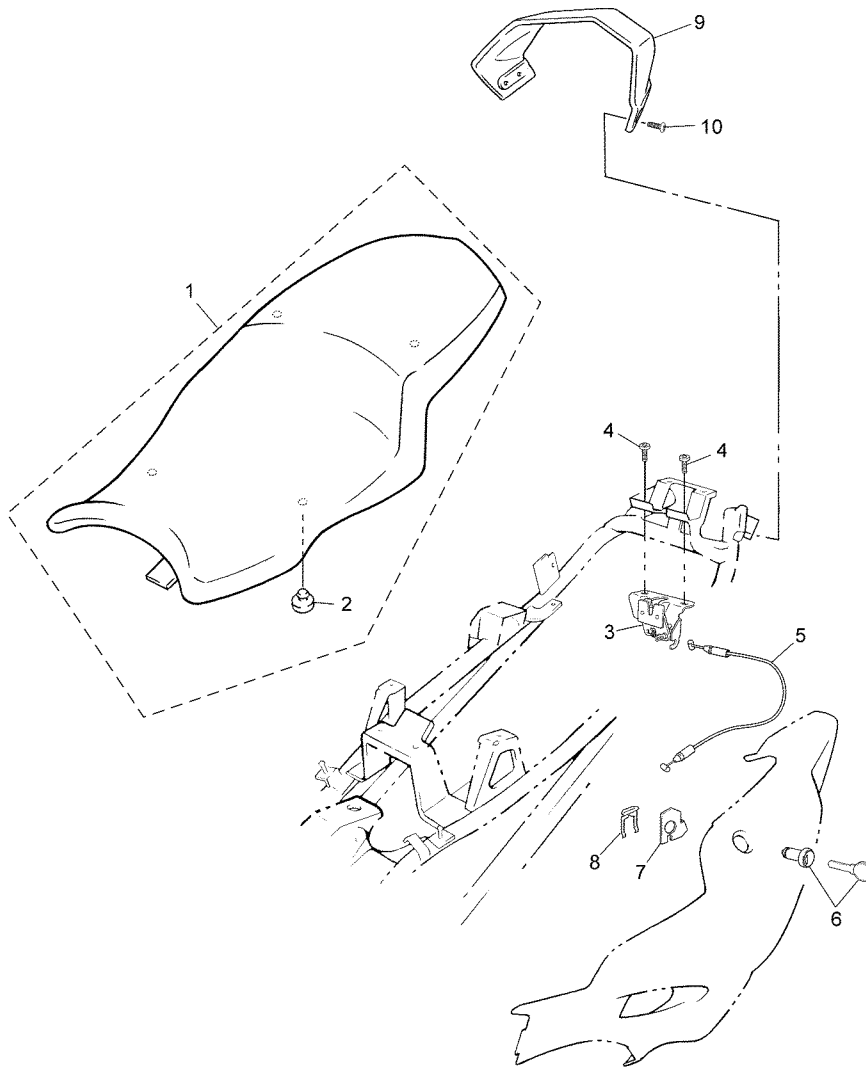

5WX5300-C220

Ref No Part No Description

01	5WX-F4730-00-00	Double Seat Assy
02	2RN-F4741-00-00	• Pad, Seat
03	5WX-F4755-00-00	Hook, Seat
04	9580M-06012-00	Bolt, Flange
05	5WX-F478E-00-00	Cable, Seat Lock
06	5JN-F4705-00-00	Seat Lock Assy
07	5JN-F4792-00-00	Plate
08	5JN-F478V-00-00	Spring, Torsion
09	5WX-F4773-00-LK	Handle, Seat
10	92014-06016-00	Bolt, Button Head